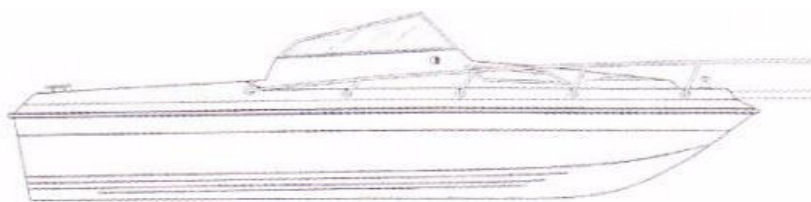

**DRAGO Fishing 570-OB (kajuta + závěsný motor)**

<b>1.</b>	<b>Člun DRAGO 570 - OB včetně standardního příslušenství:</b>	<b>EUR</b>	<b>CZK</b>	<b>21%</b>
	Člun včetně vybavení pro závěsný motor (bez motoru)	<b>9 660</b>	265 457	321 203

**Cena za člun + příslušenství + dopravu:**

CENÍKY PRO LAMINÁTOVÉ LODĚ DRAGO 2014  
**DRAGO Fishing 570-OB (kajuta + závěsný motor)**

**Technická data člunu DRAGO Fishing 570-OB:**

Total length	Celková délka člunu	<b>5,70 m</b>
Hull Beam	Maximální šířka člunu	<b>2,08 m</b>
Cabin height	Výška v kabině	<b>1,35 m</b>
Weight (withou engine)	Suchá hmotnost v základní výbavě- <u>bez motoru!</u>	<b>520 kg</b>
Engine horse power:	Maximální výkon motoru	<b>74 kW / 100 HP</b>
Max.number of persons	Maximální počet osob na palubě	<b>5 osob</b>
Berths	Počet míst na spaní v kabině / na palubě (cockpitu)	<b>2 + 1/2 1</b>
Homologation CE	Homologace CE - kategorie C	<b>přimořská plavba</b>
Fuel tank	Objem palivové nádrže	<b>90 litrů</b>